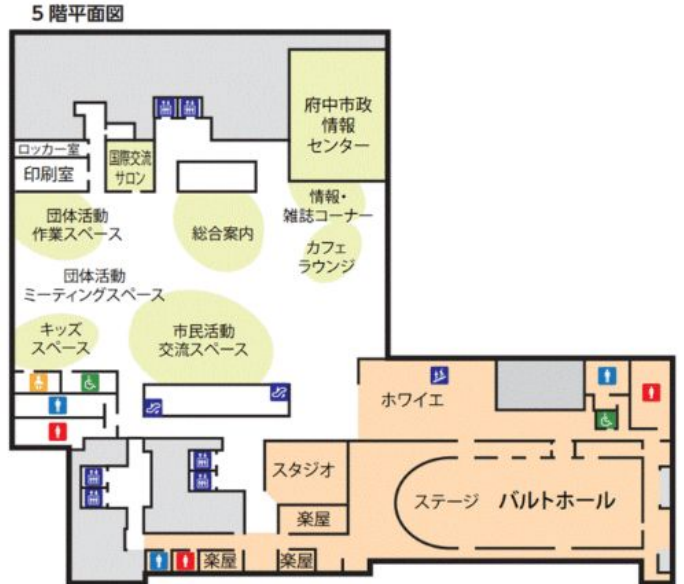

府中市市民活動センター プラッツ

京王線「府中駅」南口から徒歩1分
(ペDESTリアンデッキより直結)

〒183-0023

府中市宮町一丁目100番地 ル・シーニュ5F、6F

代表電話: 042-319-9703

府中SDアカデミー
例会場は、
「バルトホール」です。

開館時間: 8時30分～22時

市営駐車場 480台
駐車料金
最初の1時間400円
以降30分ごとに200円
平日最大利用料金1,200円

府中市市民活動センタープラッツ 5階

バルトホール

バルトホール入り口

体育館用ダンスシューズ等をご持参ください！

楽屋3 29m² 定員10~13人

楽屋2 16m² 定員6~8人