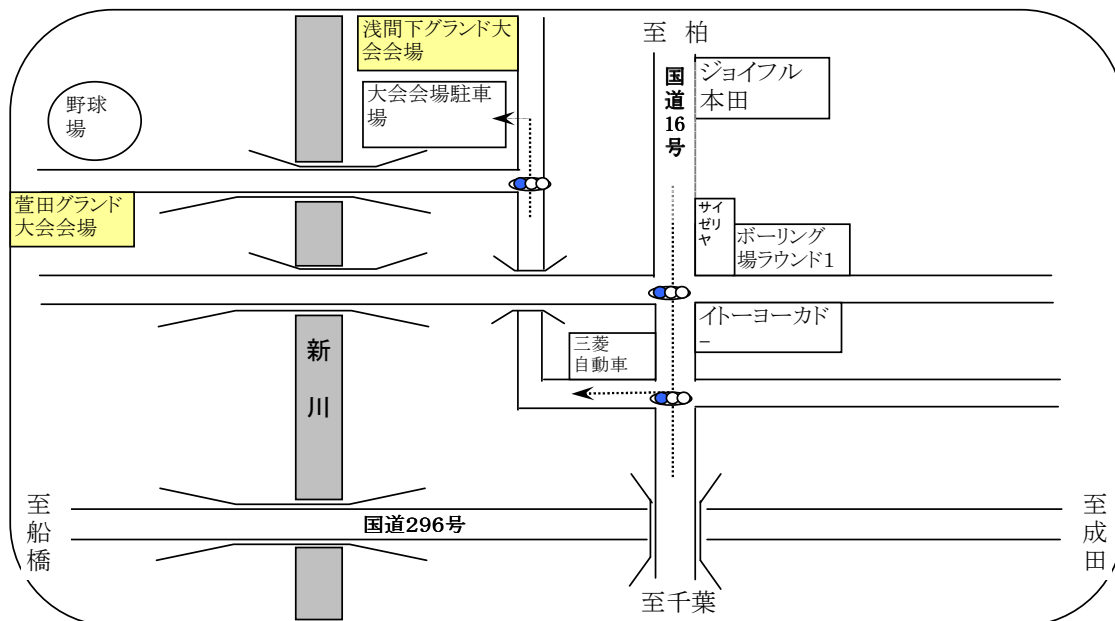

※ゴミ等は、各自持ち帰ってください。

※怪我については、応急処置は致しますが、その後は保護者の責任で処置してください。

《八千代市総合運動公園多目的広場（萱田グランド）案内図》

2月20日

Aブロック 会場:萱田グラウンド

	大和田FC	日吉台SC	高根東SSS	勝点	得点	失点	点差	順位
大和田FC		A-1	A-3					
日吉台SC			A-5					
高根東SSS								

Bブロック 会場:萱田グラウンド