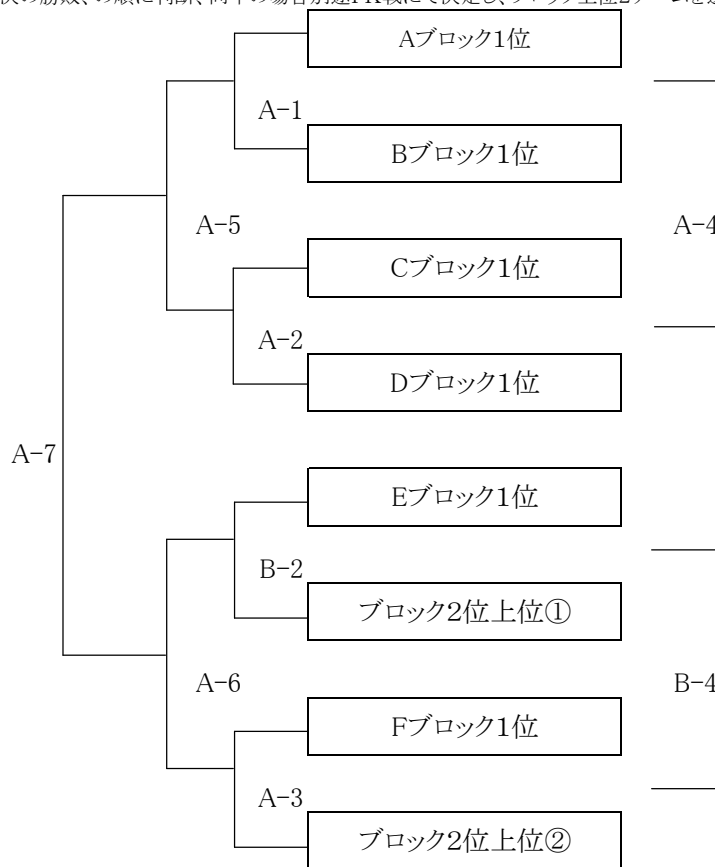

※各ブロック1位チーム、翌日決勝トーナメントへ。
 ※勝ち点、点差、総得点、直接対決の勝敗、の順に判断、同率の場合別途PK戦にて決定

二日目決勝トーナメント 6年生

20分-5分-20分

各ブロック1位チームにより決定。

(A、B、C、D、E、Fブロックの2位の中で戦績上位2チームも進出)

(※勝ち点、点差、総得点、直接対決の勝敗、の順に判断、同率の場合別途PK戦にて決定し、ブロック上位2チームを選ぶ時も適用する)

二日目

※第1試合の審判は第3試合のチームにお願いいたします。

※第4試合 フレンドリーの為 自チーム審判になってしまってもお願いいたします。

	Aコート	審判チーム	Bコート	審判チーム	Aコート	審判チーム
①試合 9:00～	A-1	A-3 の両チーム	B-1	B-3 の両チーム	C-1	大会本部
②試合 9:50～	A-2	A-1 の両チーム	B-2	B-1 の両チーム	C-2	C-1 の両チーム
③試合 10:40～	A-3	A-2 の両チーム	B-3	B-2 の両チーム	C-3	C-2 の両チーム
④試合 11:30～	A-4	A-3 の両チーム	B-4	B-3 の両チーム	C-4	C-3 の両チーム
⑤試合 12:20～	A-5	A-4 の両チーム	B-5	B-4 の両チーム	C-5	C-4 の両チーム
⑥試合 13:10～	A-6	A-5 の両チーム			C-6	
⑦試合 14:10～	A-7	大会本部			C-7	大会本部