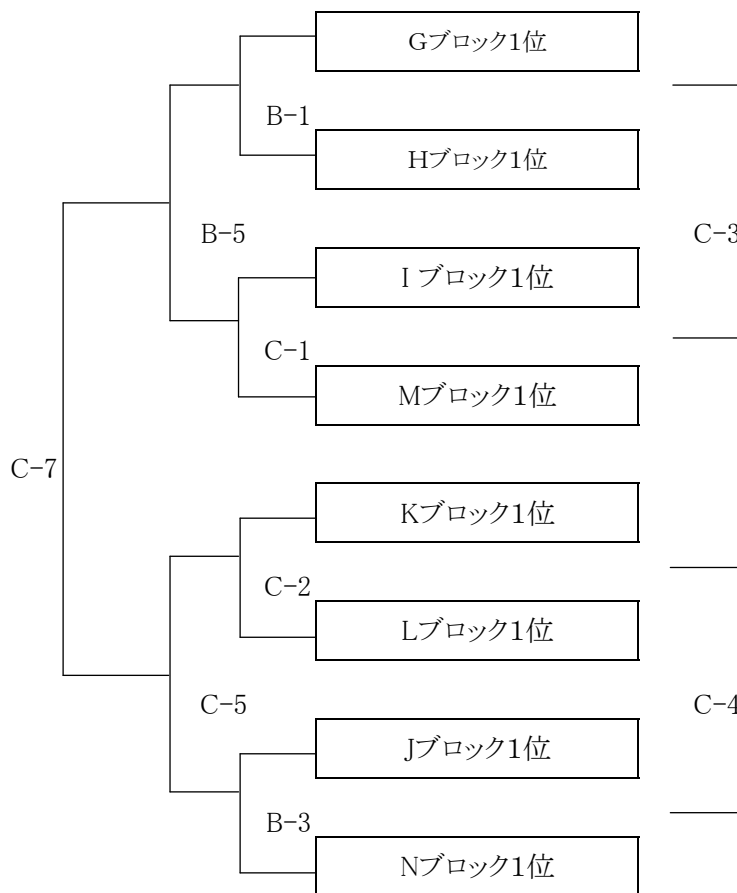

二日目決勝トーナメント 5年生

20分-5分-20分

各ブロック1位チームにより決定。

(※勝ち点、点差、総得点、直接対決の勝敗、の順に判断、同率の場合別途PK戦にて決定)

二日目

※第1試合の審判は第3試合のチームに御願いたします。

※第4試合、第3試合 フレンドリーの為 自チーム審判になってしまっても御願いたします。

	Aコート	審判チーム	Bコート	審判チーム	Aコート	審判チーム
①試合 9:00～	A-1	A-3 の両チーム	B-1	B-3 の両チーム	C-1	大会本部
②試合 9:50～	A-2	A-1 の両チーム	B-2	B-1 の両チーム	C-2	C-1 の両チーム
③試合 10:40～	A-3	A-2 の両チーム	B-3	B-2 の両チーム	C-3	C-2 の両チーム
④試合 11:30～	A-4	A-3 の両チーム	B-4	B-3 の両チーム	C-4	C-3 の両チーム
⑤試合 12:20～	A-5	A-4 の両チーム	B-5	B-4 の両チーム	C-5	C-4 の両チーム
⑥試合 13:10～	A-6	A-5 の両チーム			C-6	
⑦試合 14:10～	A-7	大会本部			C-7	大会本部